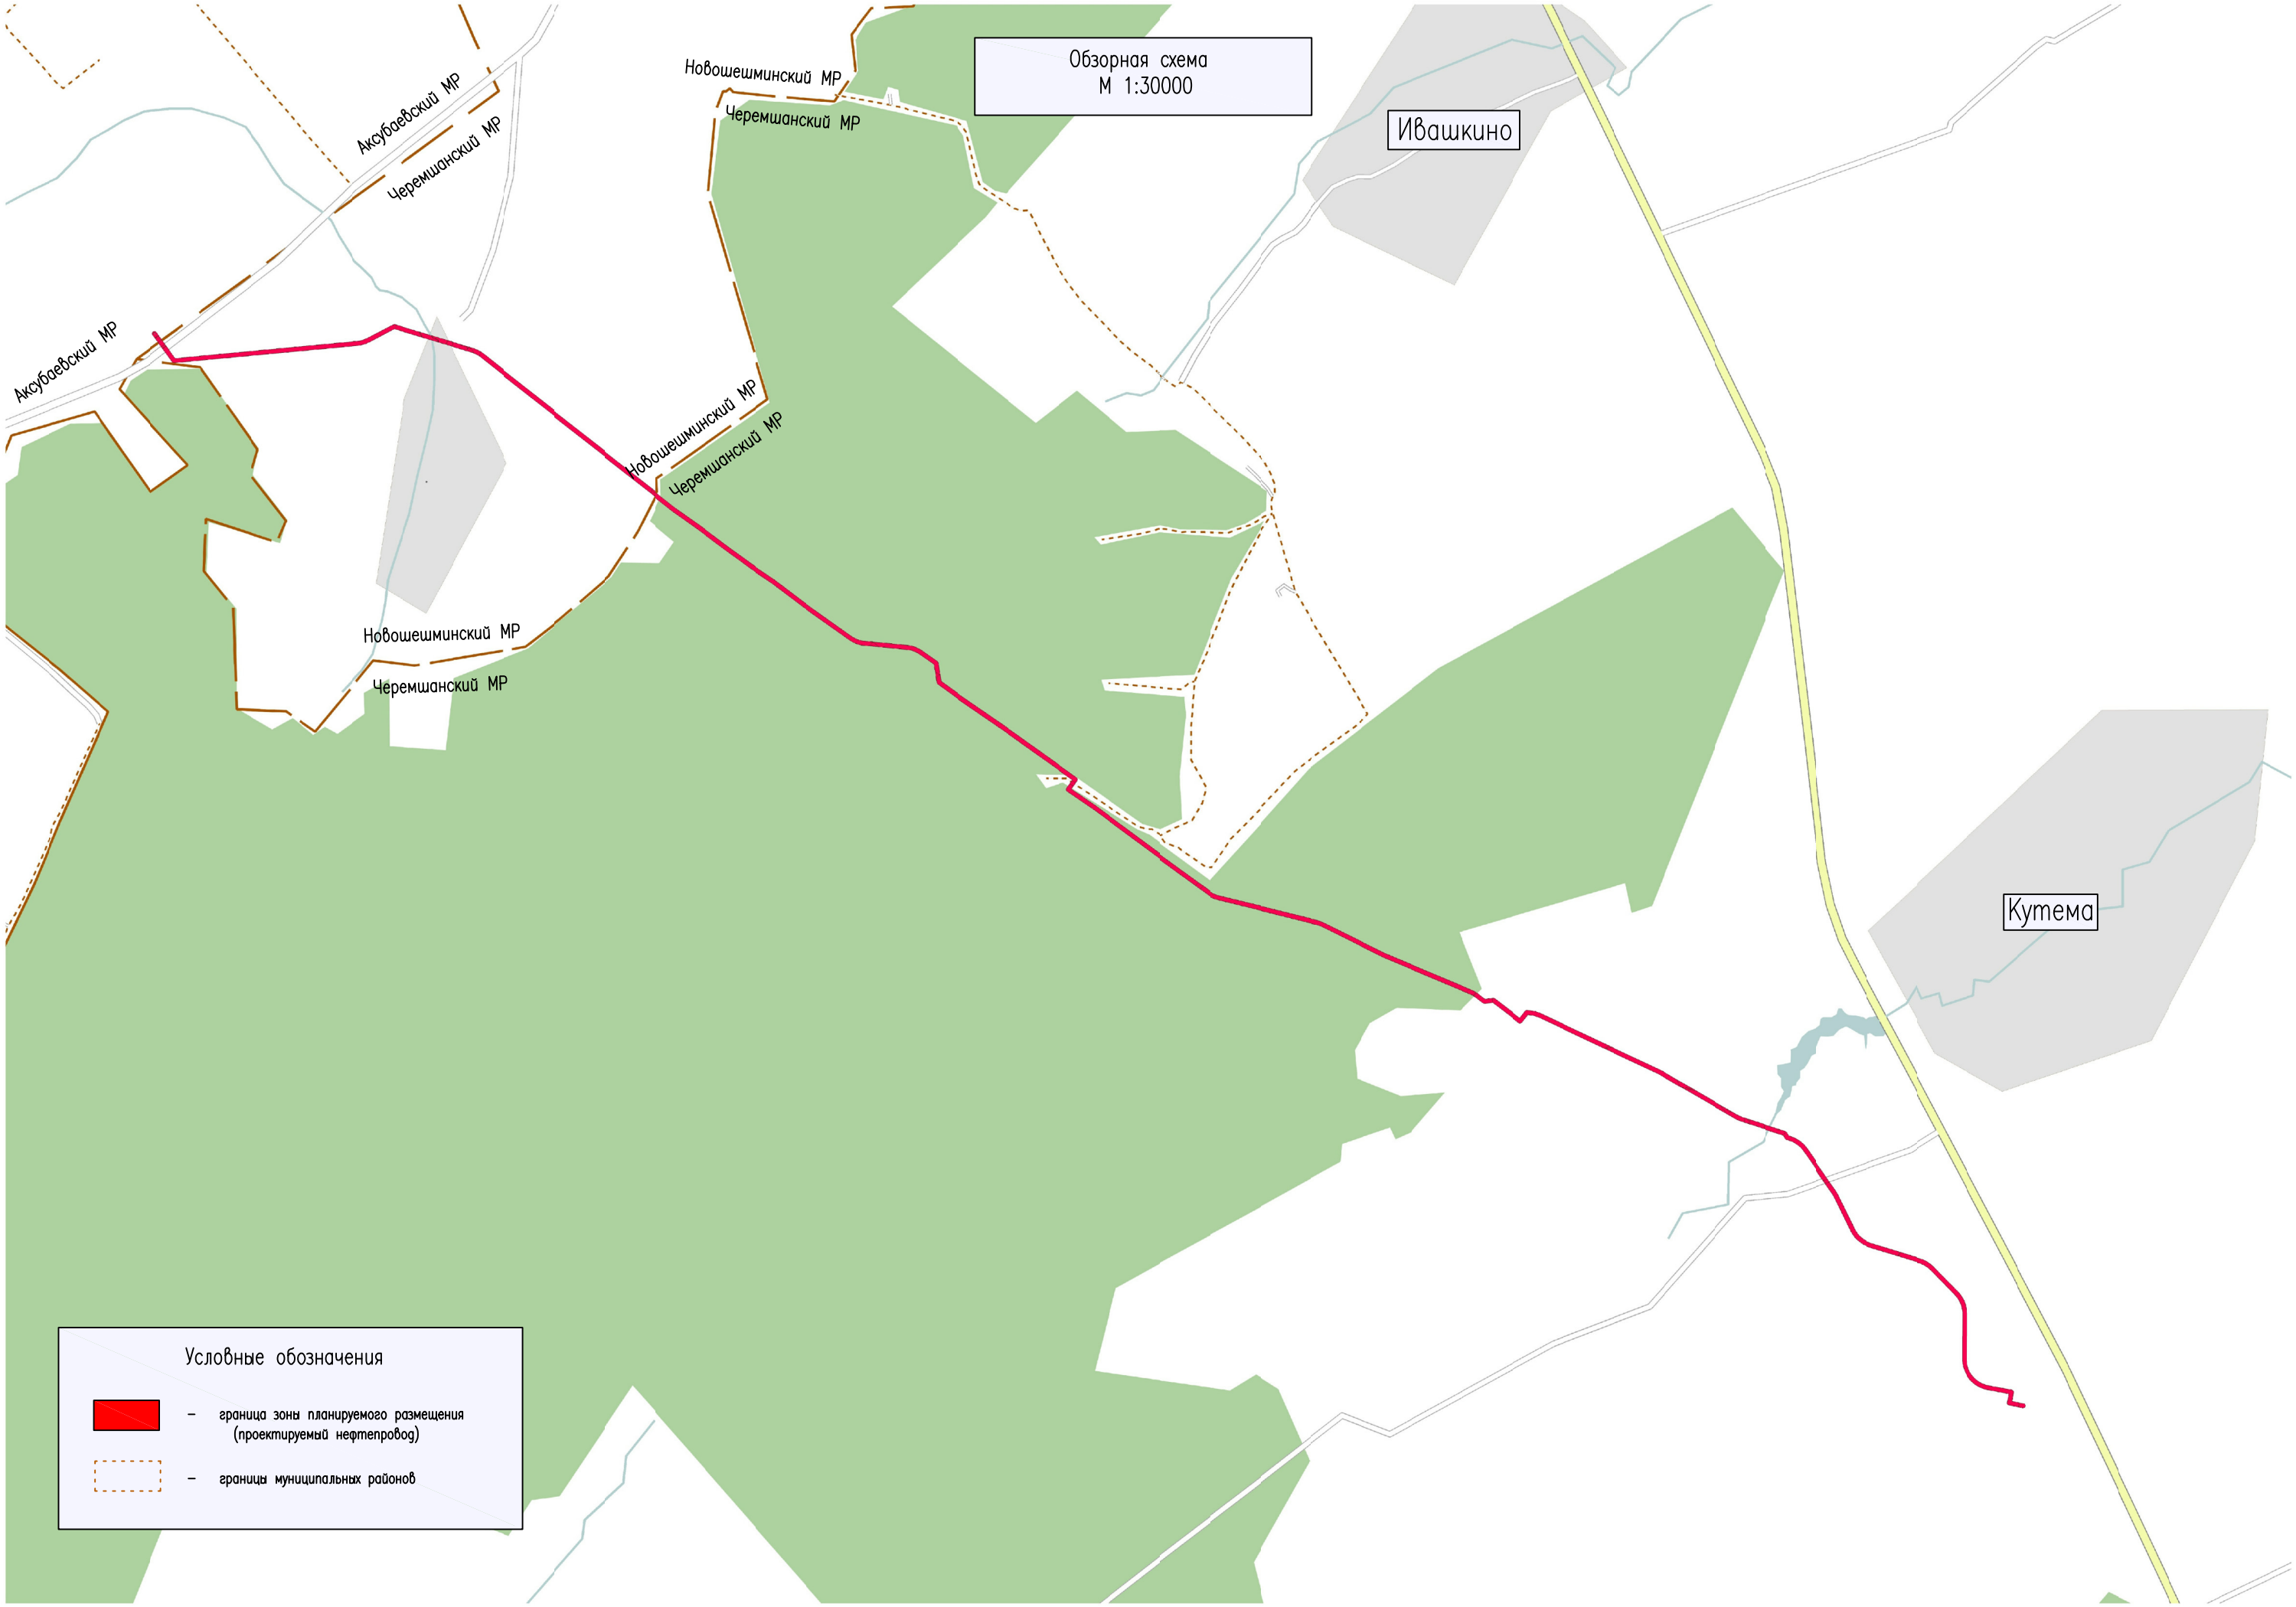

Обзорная схема
М 1:30000

Ивашкино

Кутема

Условные обозначения

-  - граница зоны планируемого размещения (проектируемый нефтепровод)
-  - границы муниципальных районов